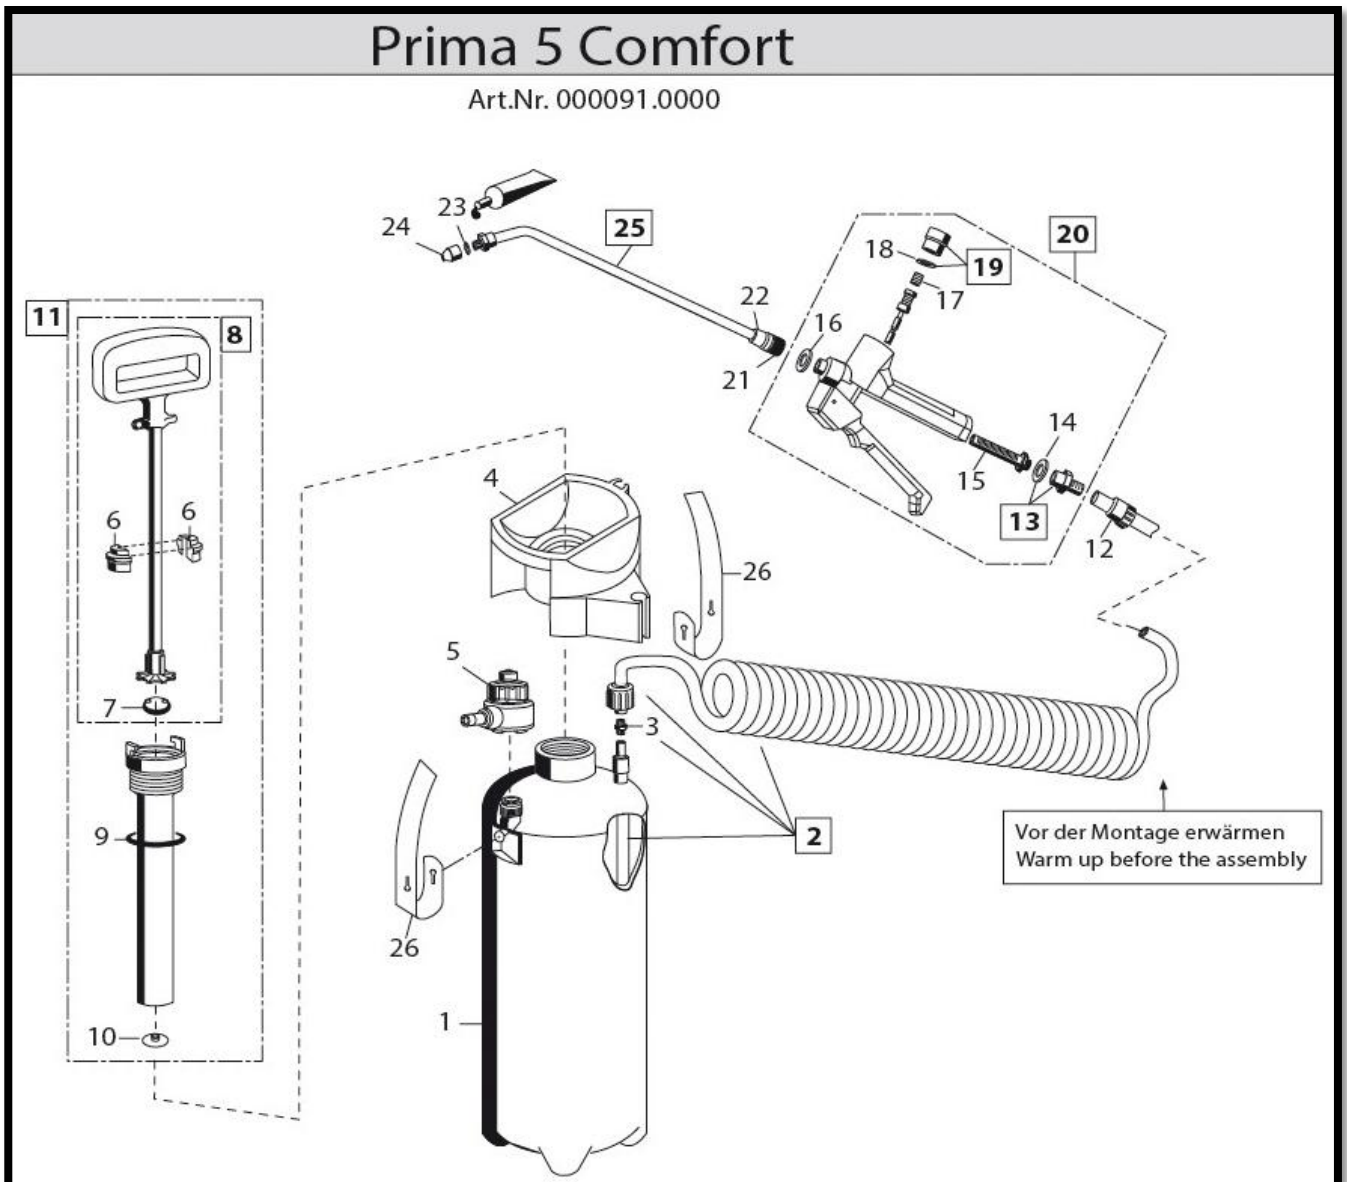

Gloria type Prima 5 Comfort

GLORIA TYPE Prima 5 Comfort

POSITIE	BESTELNR.	OMSCHRIJVING
2	728557	Spiraalslang + aanzuigslang compleet
	540685	Spiraalslang los
	508500	Aanzuigslang los
3	508390	Slangpilaar
4	539225	Vultrechter
5	728381	Compressoraansluiting
6	510880	Geleideschaal 1/2
7	536480	Zuigermanchet Ø 35mm
9	627070	O-ring om pomphuis
10	540236	Membraam
11	723000	Pomp compleet
12	536230	Slangaansluitmoer
13	726817	Slangaansluitstuk knijpkraan incl. O-ring
14	512670	O-ring
15	513340	Zeefbuisje
16	617070	Afdichtingsring
17	612071	Veer knijpkraan
18	512670	O-ring
19	723510	Afsluitmoer incl. O-ring
	539357	Ventielhuis knijpkraan
	602070	Afdichting knijpkraan
	539356	Ventielas knijpkraan
	606571	O-ring om ventielas (2x)
20	726993	Knijpkraan compleet
21	539359	Aansluitstuk kunststof
22	539358	Klemmoer kunststof
23	601910	O-ring
24	601900	Sproeidop messing
25	728144	Spuitstok messing compleet
26	509280	Draagriem
	727629	Pakkingset